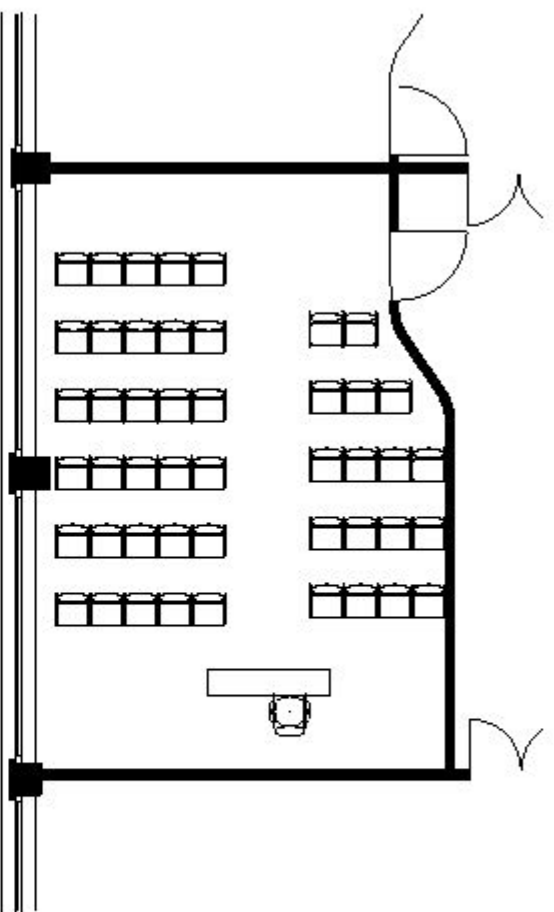

27 Personen parlamentarisch

47 Personen Reihenbestuhlung

22 Personen Blocktafel

ELLINGTON HOTEL BERLIN  
 Eventraum 2  
 1. Obergeschoß  
 51 qm