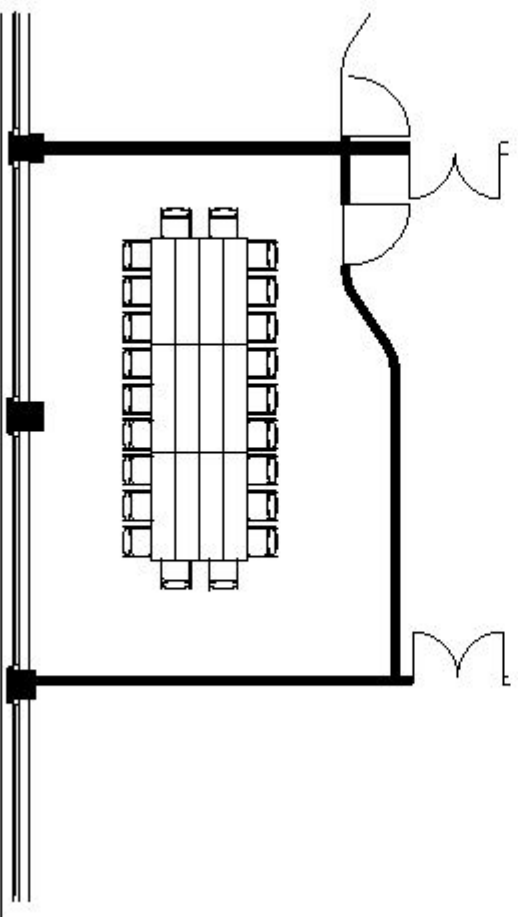

27 Personen parlamentarisch

47 Personen Reihenbestuhlung

22 Personen Blocktafel

ELLINGTON HOTEL BERLIN  
 Eventraum 2  
 1. Obergeschoß  
 51 qm