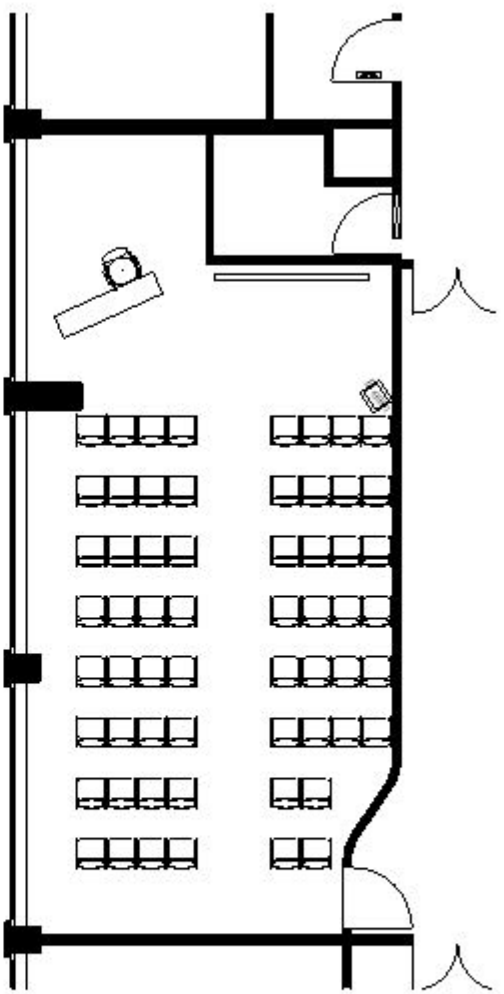

30 Personen parlamentarisch

60 Personen Reihenbestuhlung

30 Personen Blocktafel

ELLINGTON HOTEL BERLIN

Eventraum 1

1. Obergeschloß

71 qm

Raumhöhe 2,89m