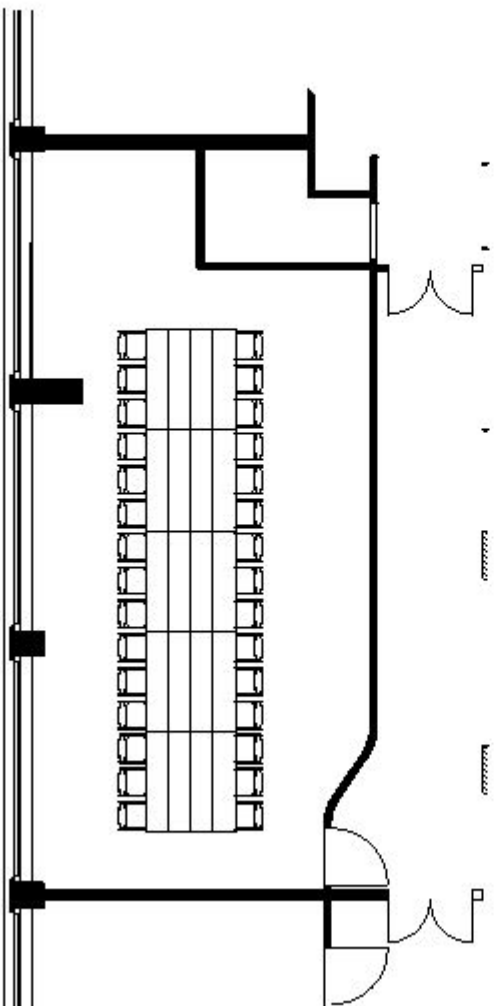

30 Personen parlamentarisch

60 Personen Reihenbestuhlung

30 Personen Blocktafel

ELLINGTON HOTEL BERLIN

Eventraum 1

1. Obergeschloß

71 qm

Raumhöhe 2,89m