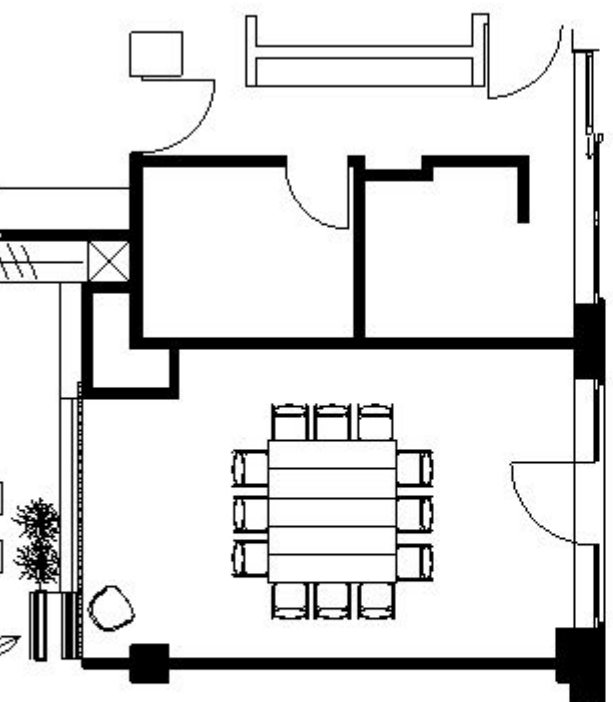

18 Personen parlamentarisch

24 Personen Reihenbestuhlung

12 Personen Blocktafel

ELLINGTONHOTEL BERLIN

Eventraum EG / private dining

Erdgeschoss

30 qm

Raumhöhe 3,60m