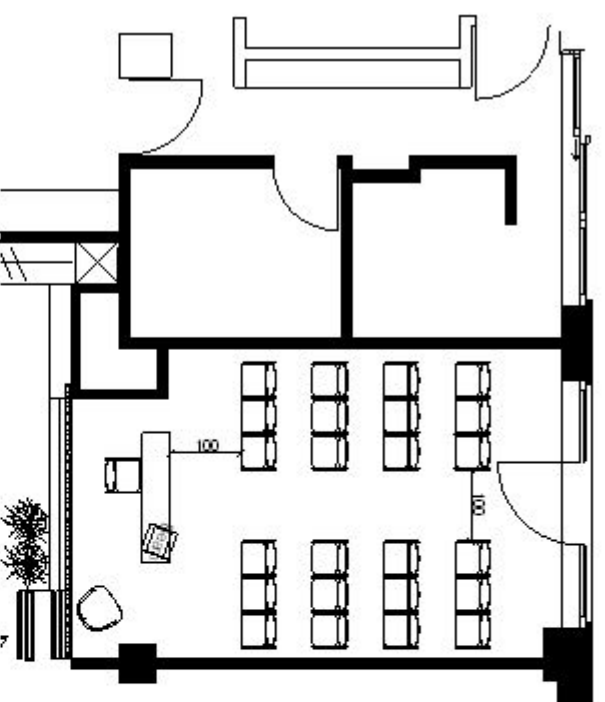

18 Personen parlamentarisch

24 Personen Reihenbestuhlung

12 Personen Blocktafel

ELLINGTONHOTEL BERLIN

Eventraum EG / private dining

Erdgeschoss

30 qm

Raumhöhe 3,60m