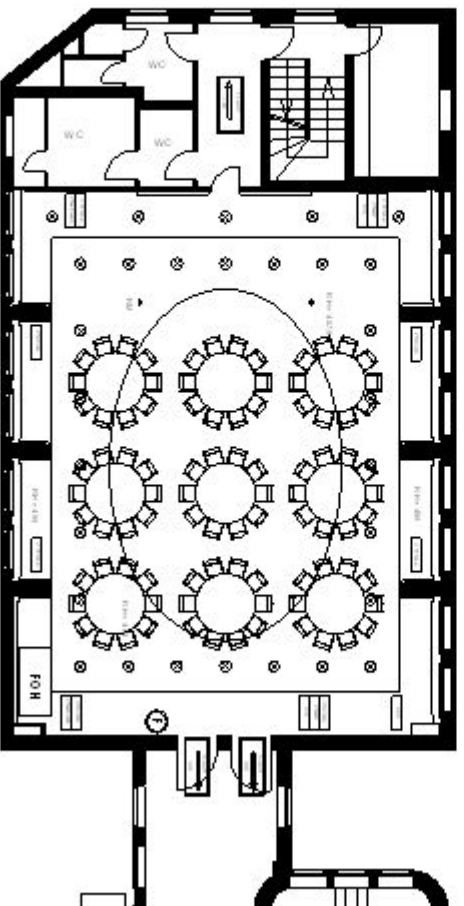

80 Personen parlamentarisch

150 Personen Reihenbestuhlung

90 Personen Gala

ELLINGTON HOTEL BERLIN

Saal Senator

4. Obergeschoss

195,36 qm

Raumhöhe 4,70m