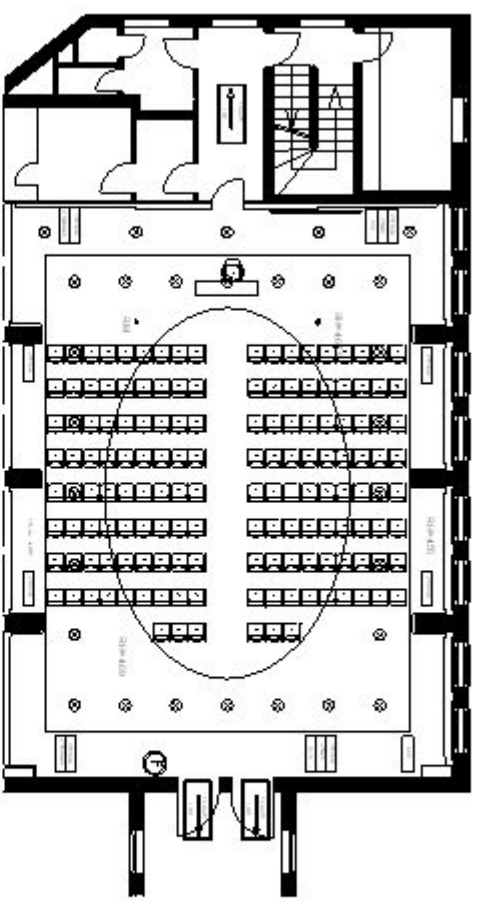

80 Personen parlamentarisch

150 Personen Reihenbestuhlung

90 Personen Gala

ELLINGTON HOTEL BERLIN

Saal Senator

4. Obergeschoss

195,36 qm

Raumhöhe 4,70m