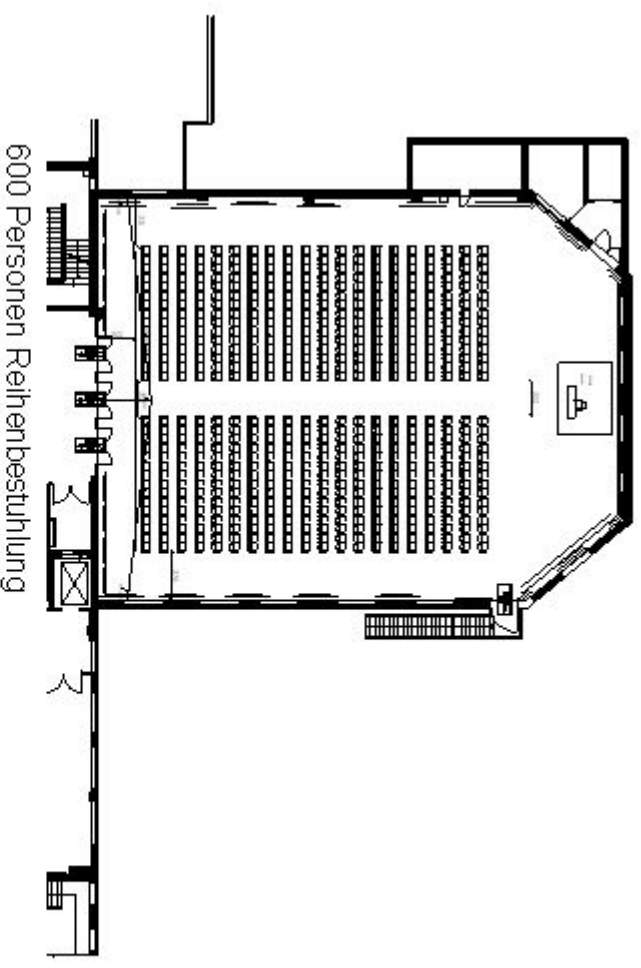

400 Personen parlamentarisch

600 Personen Reihenbestuhlung

360 Personen Gala

ELLINGTON HOTEL BERLIN

Saal Fernina

1. Obergeschoß

634 qm

Raumhöhe 8,26m

Trägerunterkante 3,50m