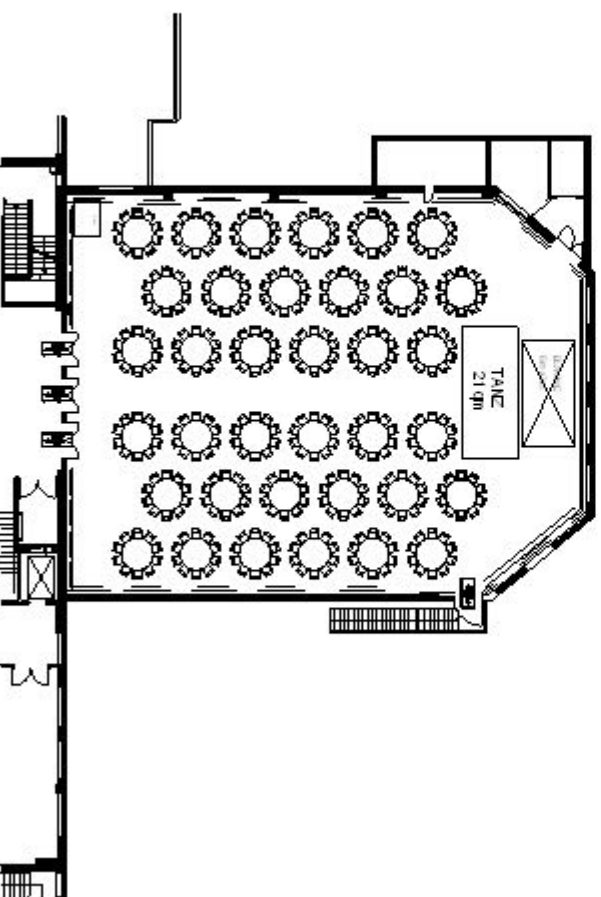

400 Personen parlamentarisch

600 Personen Reihenbestuhlung

360 Personen Gala

ELLINGTON HOTEL BERLIN

Saal Fernina

1. Obergeschoß

634 qm

Raumhöhe 8,26m

Trägerunterkante 3,50m