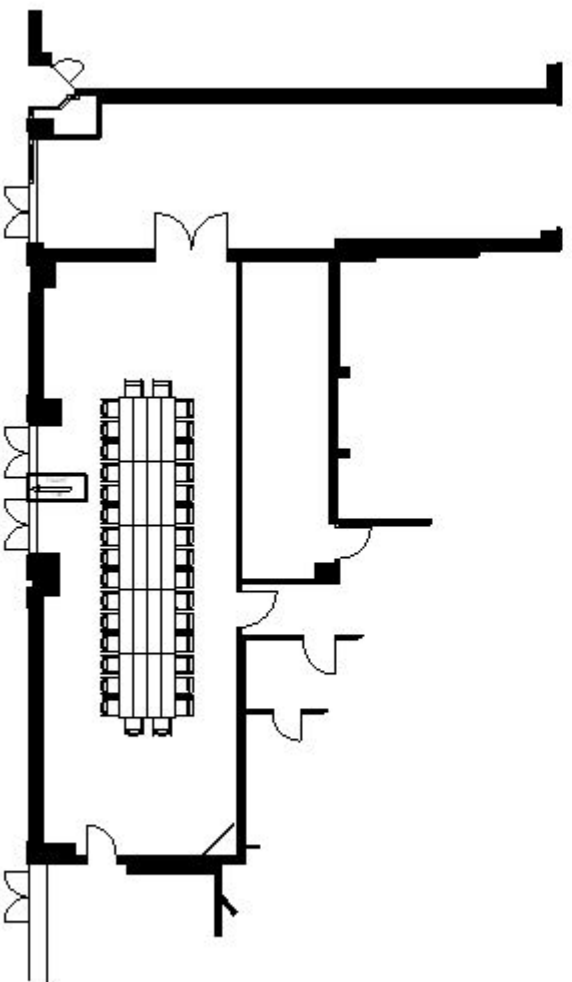

60 Personen parlamentarisch

90 Personen Reihenbestuhlung

40 Personen Blocktafel

ELLINGTON HOTEL BERLIN

Eventraum 4

Erdgeschoss

90 qm

Raumhöhe 3,97m